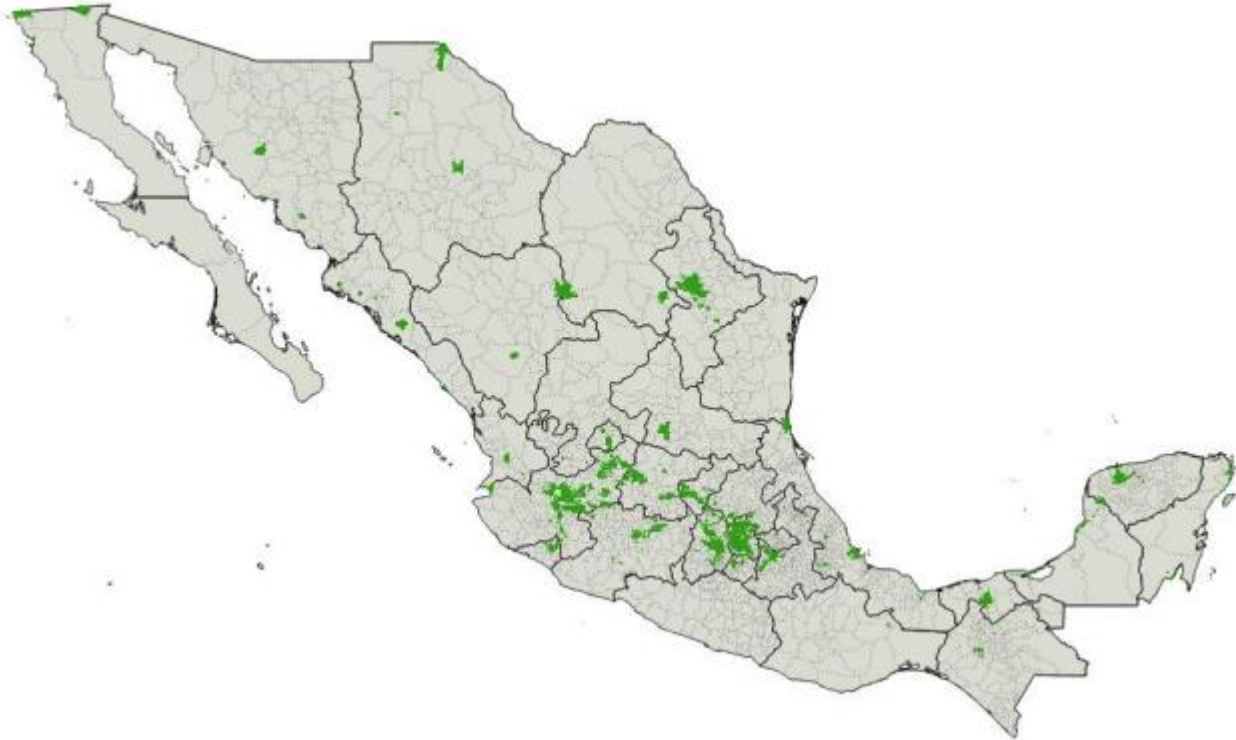

COBERTURA

COBERTURA GARANTIZADA 4G

Ciudad / Polígono	Municipios
Aguascalientes	Aguascalientes Jesús María San Francisco de los Romo
Ciudad Juárez	Ahumada Juárez
Cancún	Benito Juárez Isla Mujeres
Chihuahua	Aldama Aquiles Serdán Chihuahua
Cuernavaca	Cuernavaca Emiliano Zapata Jiutepec

	<p>Temixco Tepotzotlán Xochitepec Yautepec</p>
Culiacán	<p>Culiacán Navolato</p>
Saltillo	<p>Arteaga Ramos Arizpe Saltillo</p>
Hermosillo	<p>Hermosillo</p>
León	<p>León Purísima del Rincón San Francisco del Rincón Silao</p>
Mérida	<p>Conkal Kanasín Mérida Motul Muxupip Progreso Tekanto Tixpehual Ucu Umán</p>
Veracruz	<p>Alvarado La Antigua Manlio Fabio Altamirano Medellín de Bravo Boca del Río Jamapa Veracruz</p>
Villahermosa	<p>Centro</p>
Puebla	<p>San Martín Texmelucan San Pedro Cholula Domingo Arenas Teplataxco de Hidalgo Tlatenango Cautlancingo Puebla San Salvador e I verde Atlixco Amozoc San Felipe Teotlancingo San Jerónimo Teucanipan Nativitas Acajete Tlahuapan Ocoyucan San Gregorio Atzompa Coronango Santa Isabel Cholula</p>

	Huejotzingo Acajete Tlahuapan Ocoyucan San Gregorio Atzompa Coronago Amadillo de los Infante Cerro de San Pedro Mexquitic de Carmona
San Luis Potosí	San Luis Potosí Soledad de Graciano Sanchez Villa de Reyes Zaragoza
Tampico	Altamira Ciudad Madero Panuco Pueblo Viejo Tampico
Tijuana	Tijuana Playas de Rosarito
Torreón	Gomez Palacio Lerdo Matamoros Torreón
Tuxtla	Chiapa de Corzo Suchiapa Tuxtla Gutiérrez
Mexicali	Mexicali Benito Juárez
Playa del Carmen	Cozumel Solidaridad Tulum